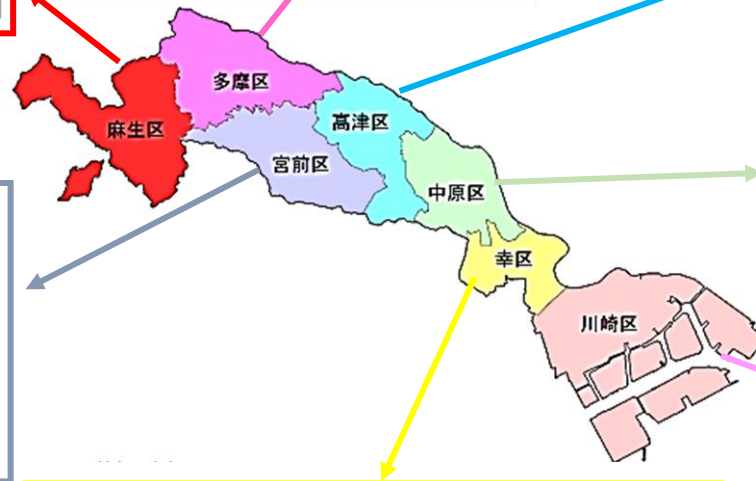

川崎地域連合 第20回統一地方選挙 推薦・支持者

県	麻生区		いしかわ ひろのり 石川ひろのり 現2 無所属		支持
市	麻生区		あまがさ ゆうじ あまがさ裕治 現9 立憲民主党		電力総連 推薦
市	麻生区		こば りかこ こば りか子 現3 立憲民主党		支持

県	多摩区		あおやま けいいち 青山 圭一 現3 立憲民主党		J A M 推薦
市	多摩区		しまだ かずあき しまだ和明 新 立憲民主党		神教協 推薦

県	高津区		さいとう たかみ 齊藤たかみ 現3 立憲民主党		支持
市	高津区		ほりぞえ けん ほりぞえ健 現4 立憲民主党		自治労 推薦
市	高津区		いわくま ちひろ いわくま ちひろ 現4 立憲民主党		支持

県	宮前区		やなせ きちすけ やなせ吉助 現1 立憲民主党		支持
市	宮前区		おだ かつひさ おだ かつひさ 現5 立憲民主党		運輸労連 推薦

市	中原区		いど きよたか いど清貴 新 無所属		電機連合 推薦
---	-----	---	---------------------------------	---	------------

川崎地域連合 加盟組織は
推薦・支持者の
100% 当選に向けて
力を合わせましょう!
かわさきはひとつ!!

市	幸区		たむら きょうぞう たむら京三 現1 立憲民主党		支持
市	幸区		しま りょうた 嶋りょうた 新 立憲民主党		支持

県	川崎区		さかい まなぶ さかい学 現2 立憲民主党		支持
市	川崎区		はやし としお 林としお 現2 国民民主党		基幹労連 推薦
市	川崎区		はせがわ ともかず 長谷川ともかず 新 立憲民主党		自治労 推薦